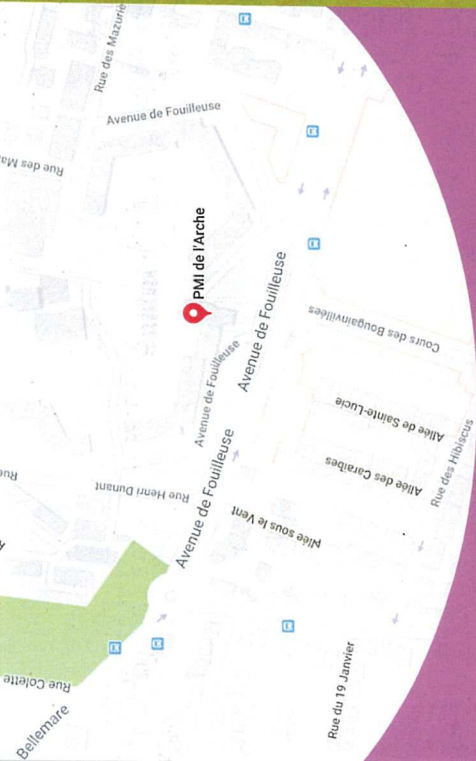

L'Arche c'est aussi ...

Des consultations médicales de
0 à 6 ans et des consultations de
puériculture sur rendez-vous

Accès gratuit

PMI

MOYENS D'ACCÈS

- Bus 141
arrêt « Fouilleuse »
ou « Les Mazurières »
- Bus 241
arrêt « Les Mazurières »